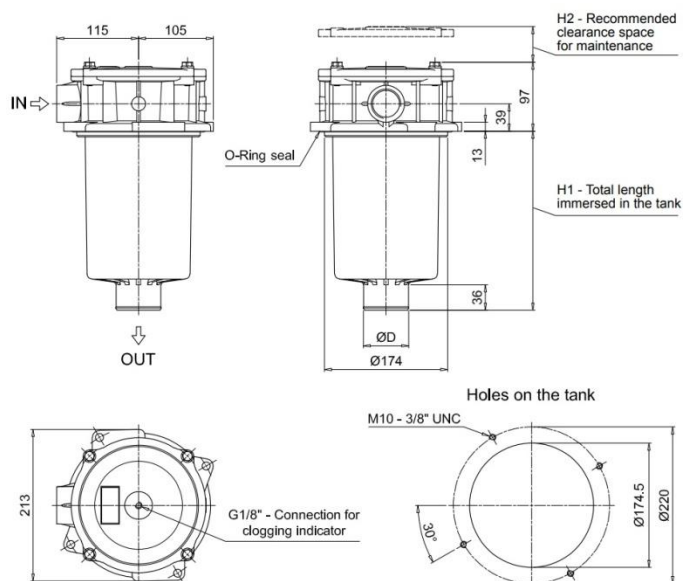

## Tank Top Filter MPF 400 Aansluiting G 1 1/4" tot G 2" (Max debiet 800 l/min)

Deze filters worden op de tank gemonteerd. Ze zijn geschikt voor de retour van hydraulische en smeerolie circuits.

Werkgebied: Max debiet 800l/min  
Maximale werkdruk 8 bar  
Temperatuur: -25°C tot 110°C.

Keuze mogelijkheden filterhuizen

MPF 400 (zonder elementen)						
Lengte	H (mm)	H1 (mm)	Ø e (mm)	Port size	A	Bestelreferentie
1	180	200	51	G1	G 1 1/4"	MPF400-1-AG1-XXBT
1	240	250	64	G2	G 1 1/2"	MPF400-1-AG2-XXBT
1	290	310	64	G3	G 2"	MPF400-1-AG3-XXBT
2	180	200	51	G1	G 1 1/4"	MPF400-2-AG1-XXBT
2	240	250	64	G2	G 1 1/2"	MPF400-2-AG2-XXBT
2	290	310	64	G3	G 2"	MPF400-2-AG3-XXBT
3	180	200	51	G1	G 1 1/4"	MPF400-3-AG1-XXBT
3	240	250	64	G2	G 1 1/2"	MPF400-3-AG2-XXBT
3	290	310	64	G3	G 2"	MPF400-3-AG3-XXBT

Beschikbare filterelementen:

MPF400-1	Material / fineness	Q max (l/min)	Seal	Bypass-setting (bar)
HY 18453	A 03	150	NBR	1,75 ± 10%
HY 18454	A 06	175	NBR	1,75 ± 10%
HY 18455	A 10	335	NBR	1,75 ± 10%
HY 18456	A 25	550	NBR	1,75 ± 10%
HY 18459	M 25	680	NBR	1,75 ± 10%
HY 18460	M 60	680	NBR	1,75 ± 10%
HY 18461	M 90	680	NBR	1,75 ± 10%
HY 18457	P 10	385	NBR	1,75 ± 10%
HY 18458	P 25	600	NBR	1,75 ± 10%